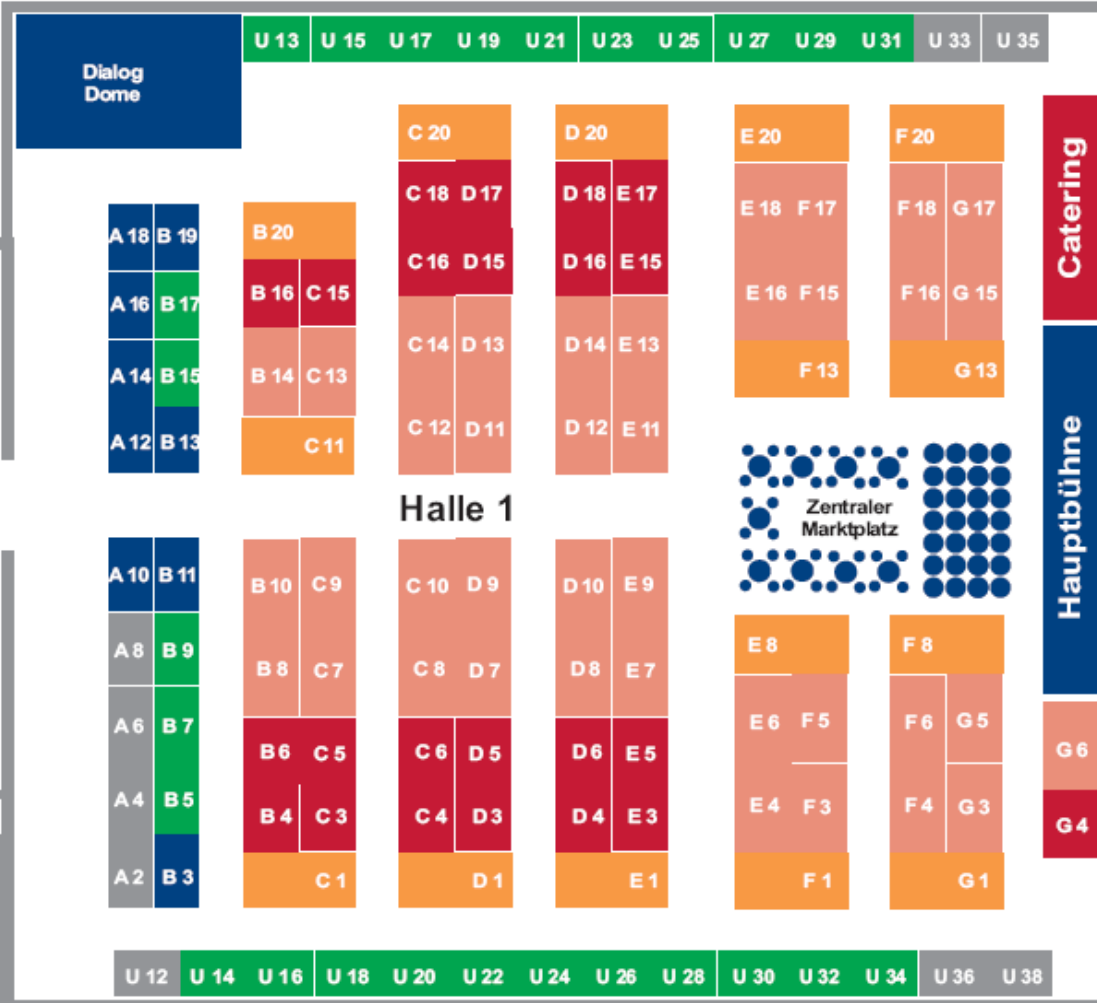

Rhein-Main-Hallen

Dienstag, 20. November 2012
11:00 – 18:00 Uhr

Mittwoch, 21. November 2012
10:00 – 16:00 Uhr

**Region
Wiesbaden-
RheinMain
2012**

Alle Infos hier:

b2d Deutschland:
Fon 05 31 / 580 490
Fax 05 31 / 580 49-20
www.dialogmesse.de
team@dialogmesse.de

Ihr Premiumstand:

- 5 x 2,5 m (1.990,-€)
- 4 x 2,5 m (1.790,-€)
- 3 x 2,5 m (1.590,-€)

Im Preis der Premium-Stände enthalten ist ein Messtraining für zwei Personen entsprechend der auf dem Buchungsfomular aufgeführten Bedingungen.

Ihr Mediumstand:

- 3 x 2 m (790,-€ / 590,-€)
- 3 x 2 m (890,-€)
- 3 x 2 m (990,-€)

Alle Preise verstehen sich zzgl. 19% MWST.