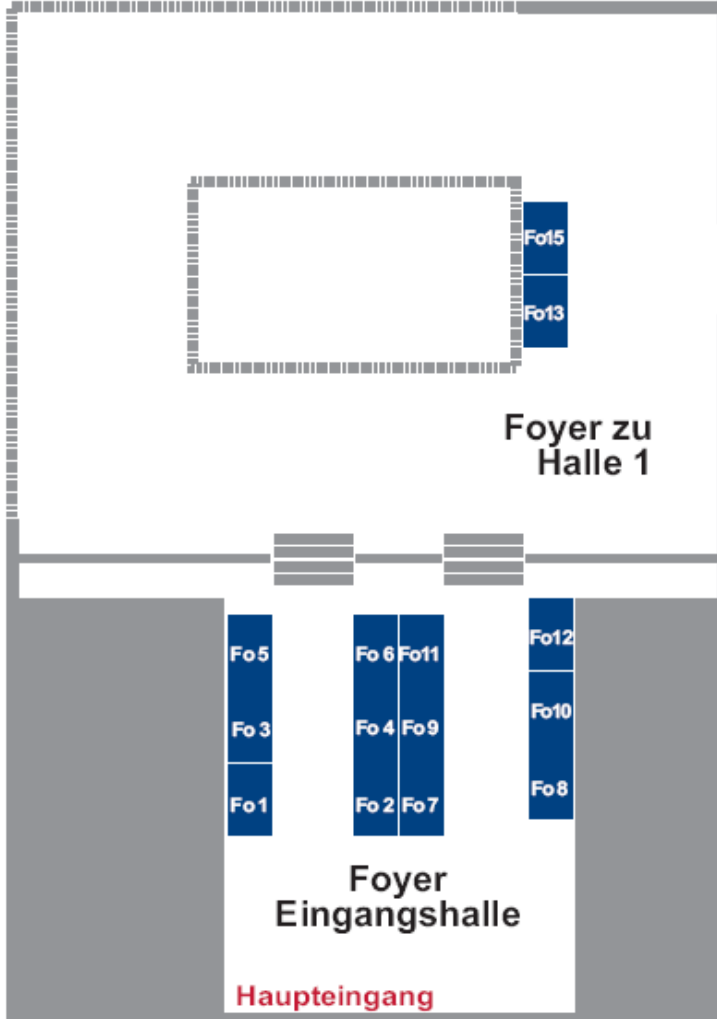

Rhein-Main-Hallen

Dienstag, 20. November 2012
11:00 – 18:00 Uhr

Mittwoch, 21. November 2012
10:00 – 16:00 Uhr

**Region
Wiesbaden-
RheinMain
2012**

Alle Infos hier:

b2d Deutschland:
Fon 05 31 / 580 490
Fax 05 31 / 580 49-20
www.dialogmesse.de
team@dialogmesse.de

Ihr Premiumstand:

- 5 x 2,5 m (1.990,-€)
- 4 x 2,5 m (1.790,-€)
- 3 x 2,5 m (1.590,-€)

Im Preis der Premium-Stände enthalten ist ein Messtraining für zwei Personen entsprechend der auf dem Buchungsfomular aufgeführten Bedingungen.

Ihr Mediumstand:

- 3 x 2 m (790,-€ / 590,-€)
- 3 x 2 m (890,-€)
- 3 x 2 m (990,-€)

Alle Preise verstehen sich zzgl. 19% MWST.