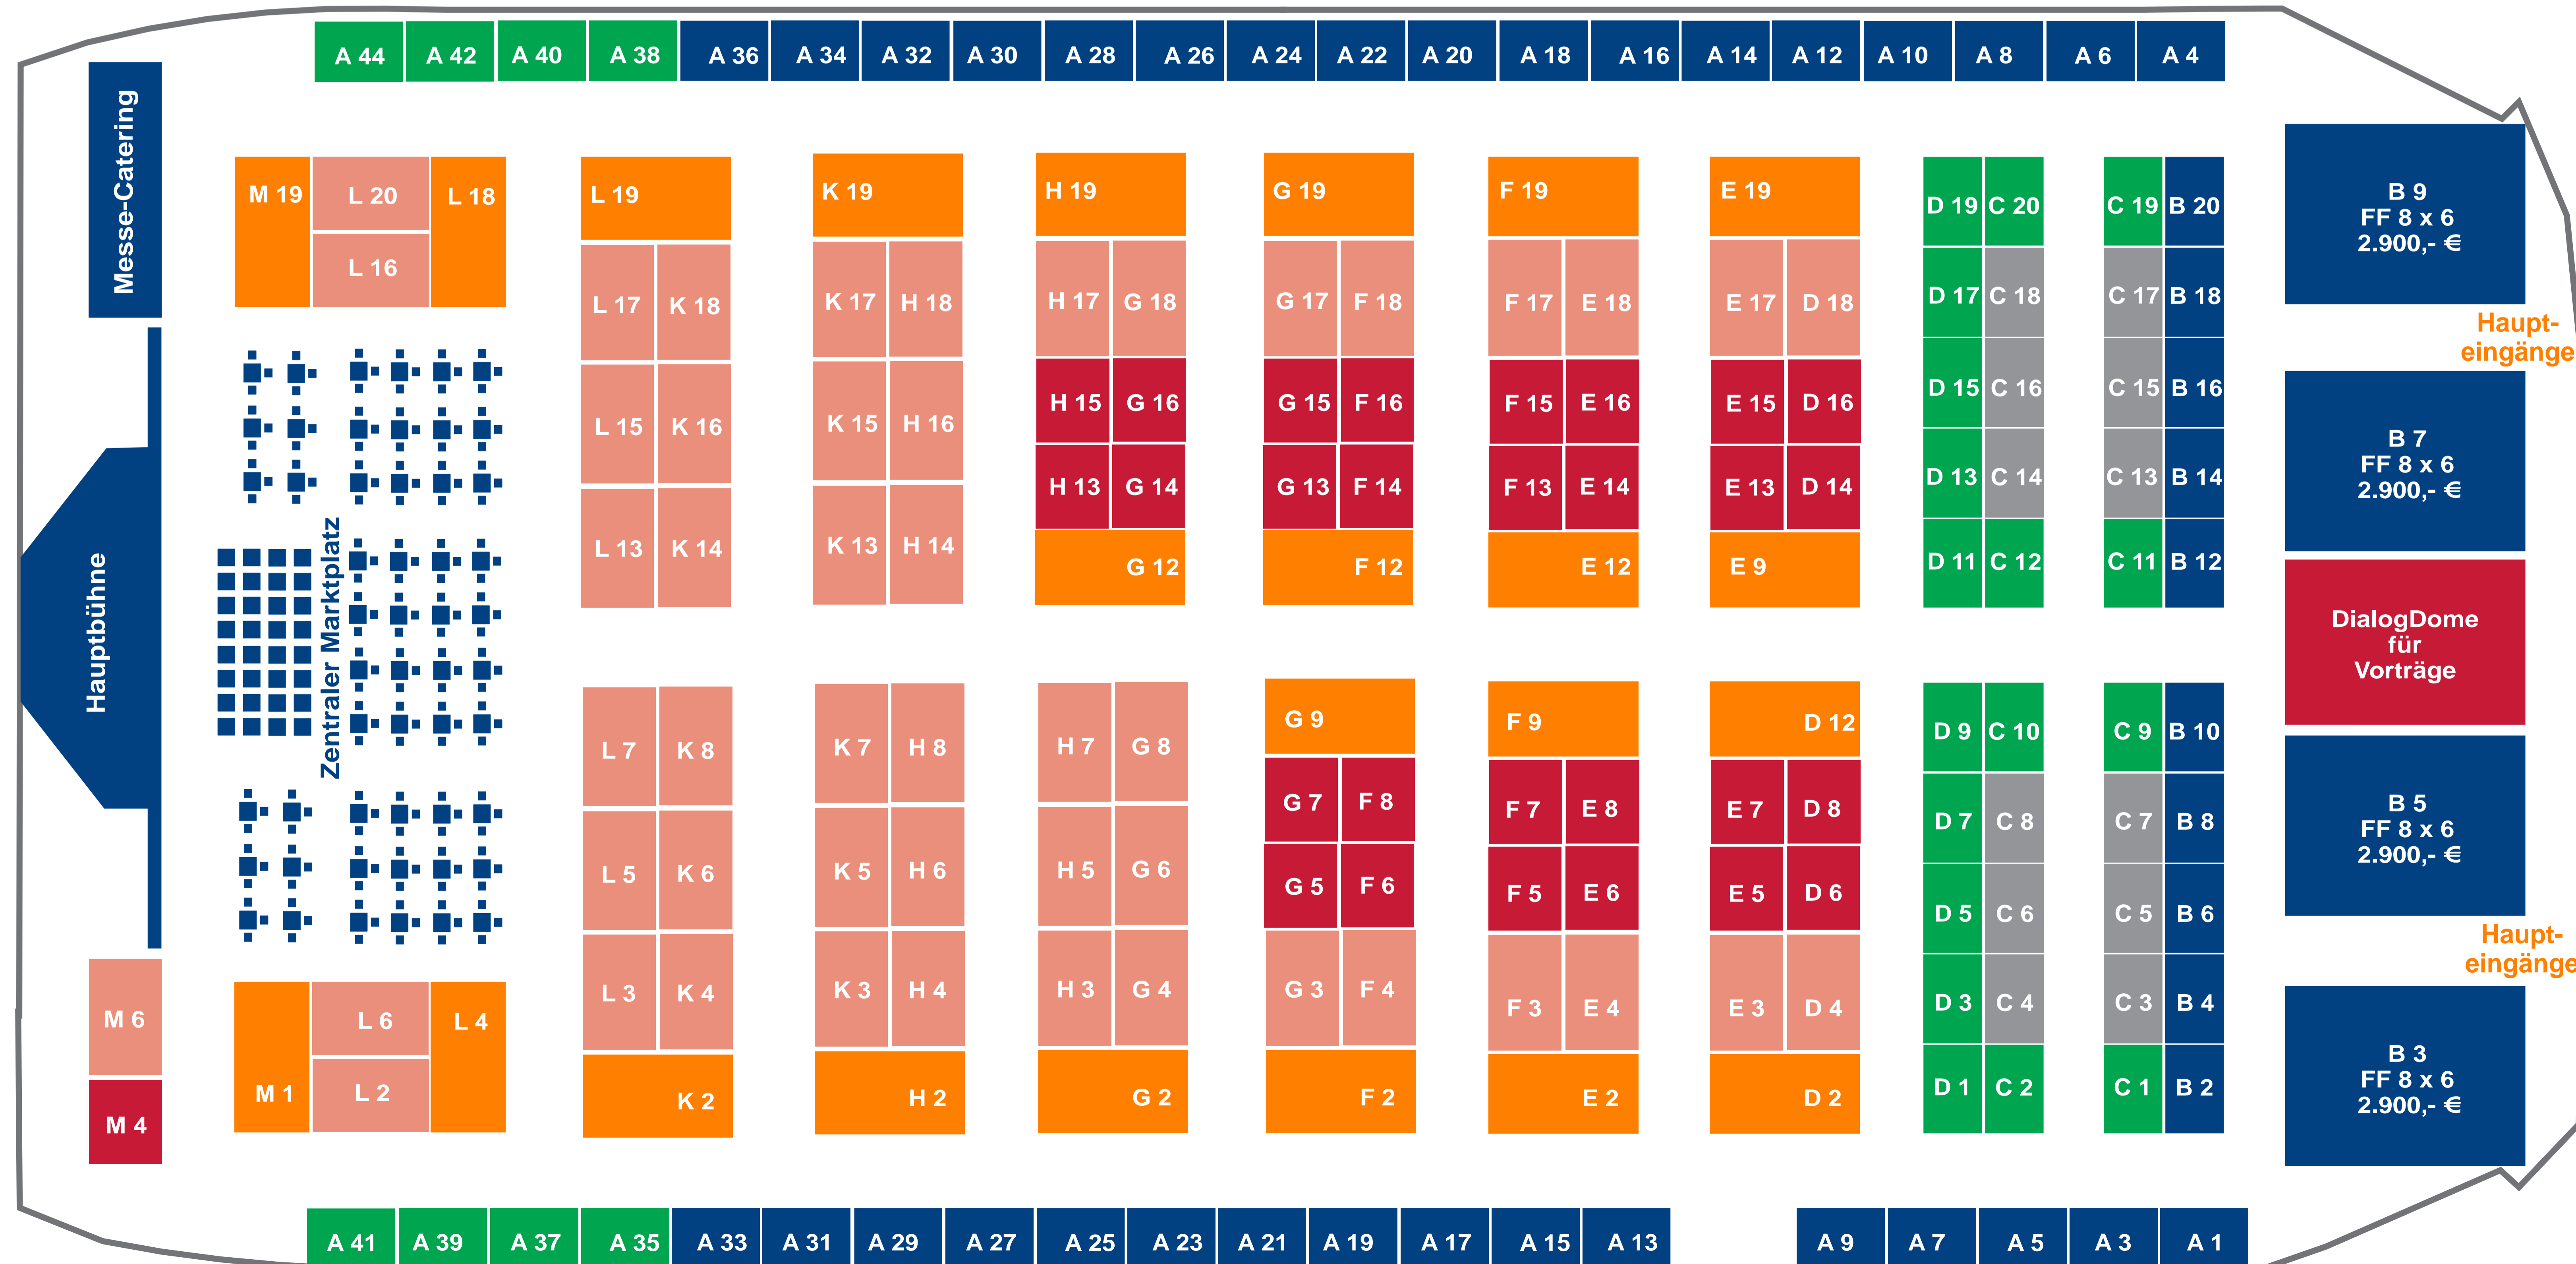

Hanns-Martin-Schleyer-Halle Stuttgart

Ihr Premiumstand:

- 5 x 2,5 m
(1.990,- €)
- 4 x 2,5 m
(1.790,- €)
- 3 x 2,5 m
(1.590,- €)

Im Preis der Premium-Stände enthalten ist ein Messetraining für zwei Personen entsprechend der auf dem Buchungsformular aufgeführten Bedingungen.

Ihr Mediumstand:

- 3 x 2 m
(790,- € / 590,- €)
- 3 x 2 m
(890,- €)
- 3 x 2 m
(990,- €)

Alle Preise verstehen sich zzgl. 19 % MWSt.