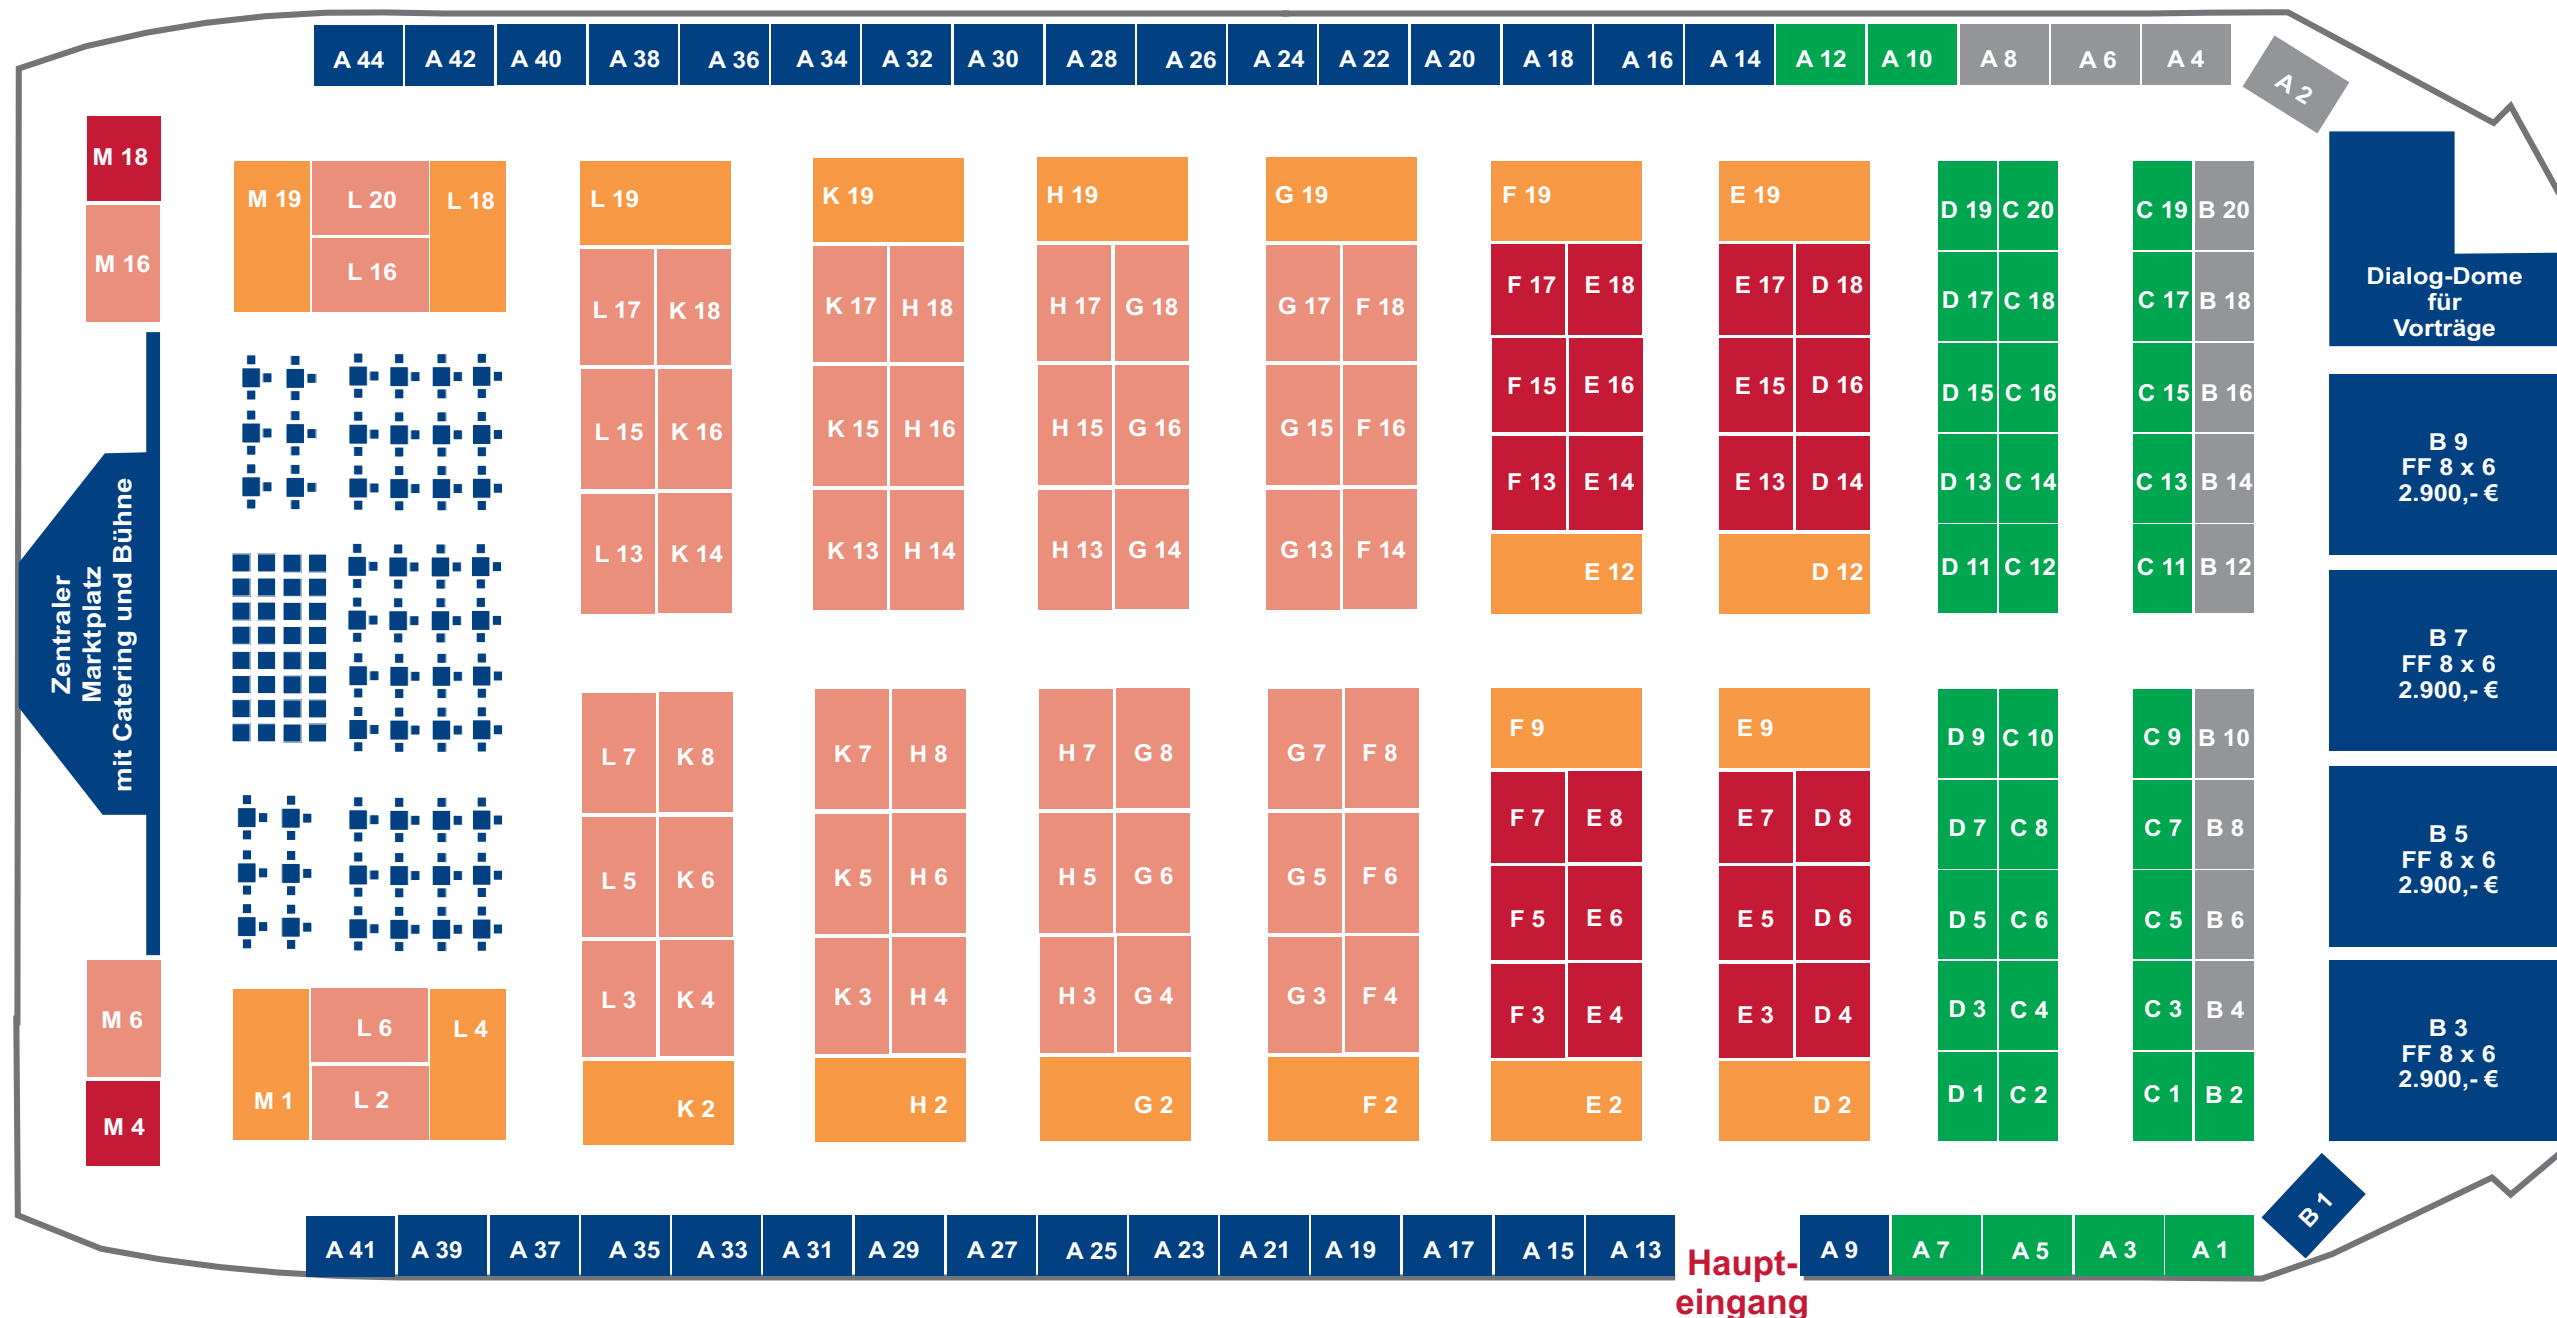

## Hanns-Martin-Schleyer-Halle Stuttgart

### Ihr Premiumstand:

- 5 x 2,5 m (1.990,- €)
- 4 x 2,5 m (1.590,- €)
- 3 x 2,5 m (1.290,- €)

### Ihr Mediumstand:

- 3 x 2 m (590,- € / 400,- €)
- 3 x 2 m (790,- €)
- 3 x 2 m (890,- €)

Alle Preise verstehen sich zzgl. 19 % MWSt.