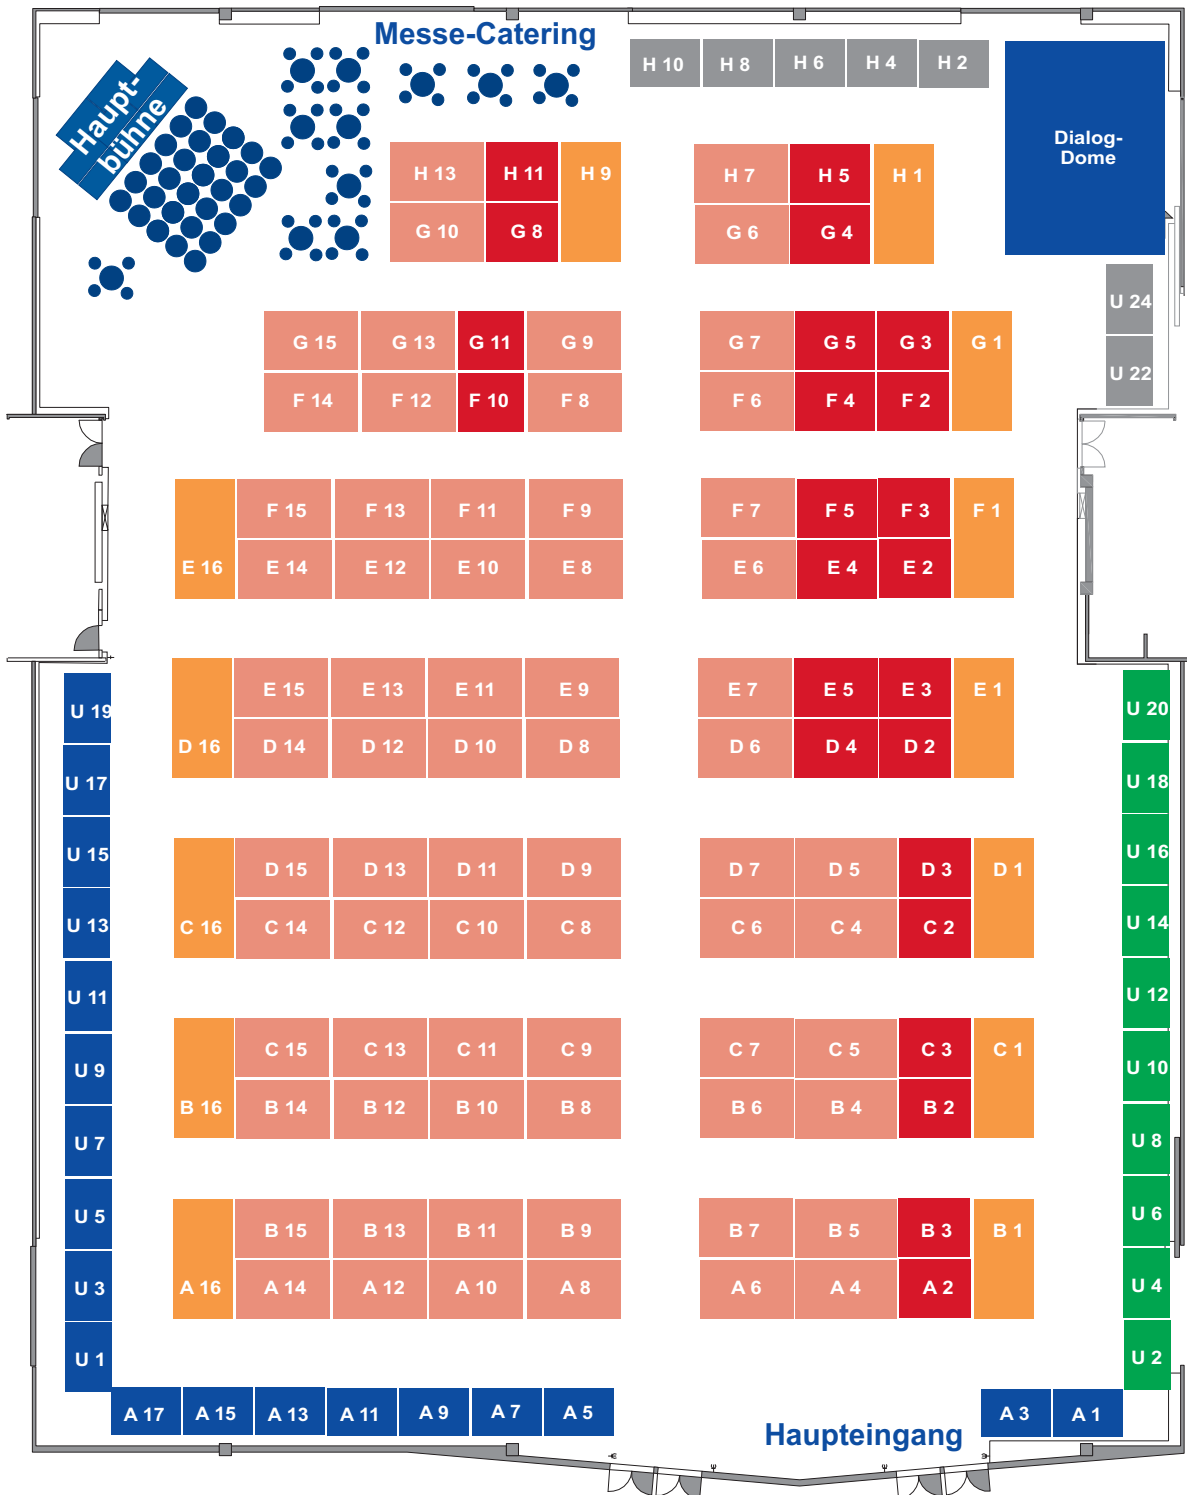

M,O,C München, Halle 2

Lilienthalallee 40, München-Freimann
U-Bahn Linie 6, Station Kieferngarten

Donnerstag, 18. März 2010
12.00 - 19.00 Uhr

Freitag, 19. März 2010
10.00 - 16.00 Uhr

Infos unter www.dialogmesse.de oder
Fon 05 31 / 580 490

Ihr Premiumstand:

- 5 x 2,5 m (1.990,- €)
- 4 x 2,5 m (1.590,- €)
- 3 x 2,5 m (1.290,- €)

Ihr Mediumstand:

- 3 x 2 m (590,- € / 400,- €)
- 3 x 2 m (790,- €)
- 3 x 2 m (890,- €)