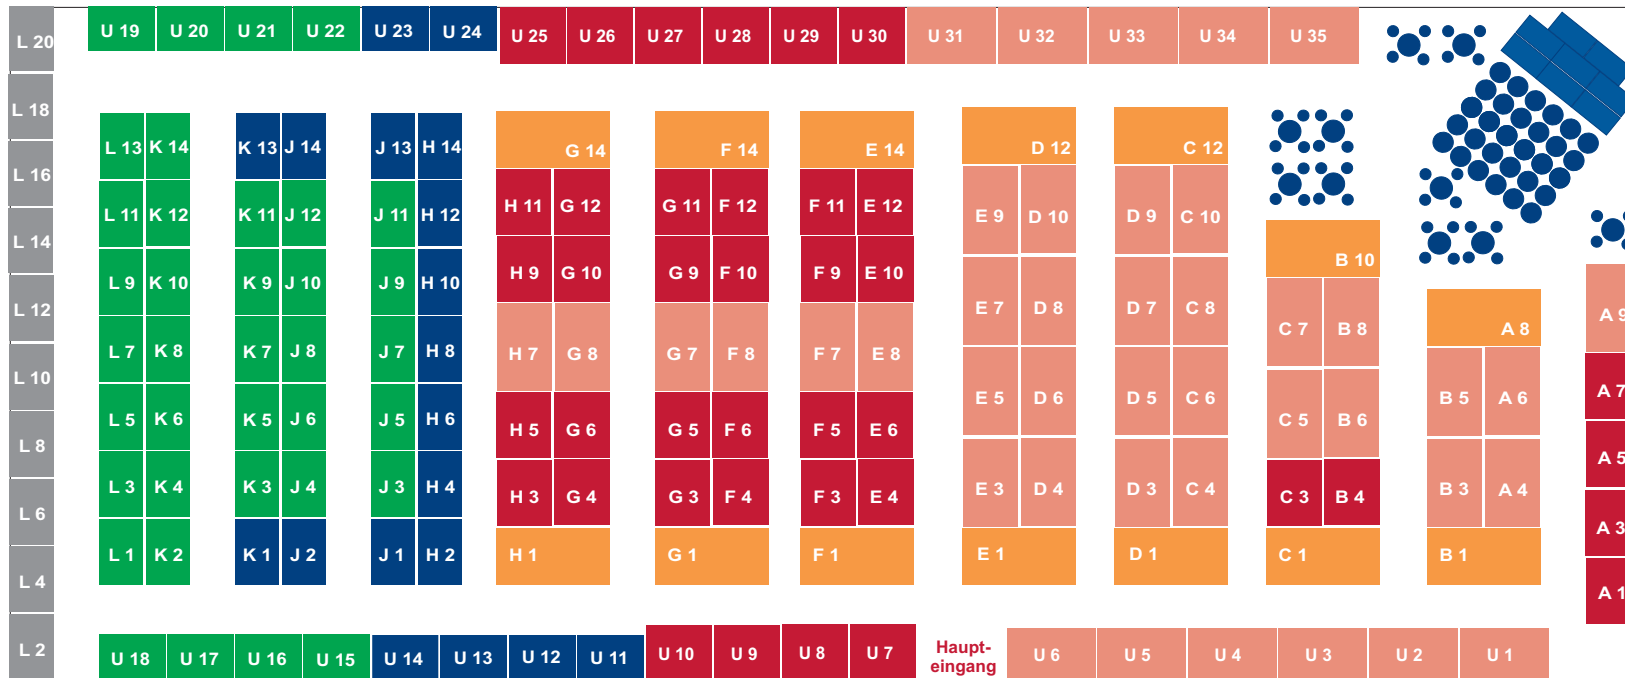

Mittwoch, 29. August 2012
11:00 - 18:00 Uhr

Donnerstag, 30. August 2012
10:00 - 16:00 Uhr

www.dialogmesse.de