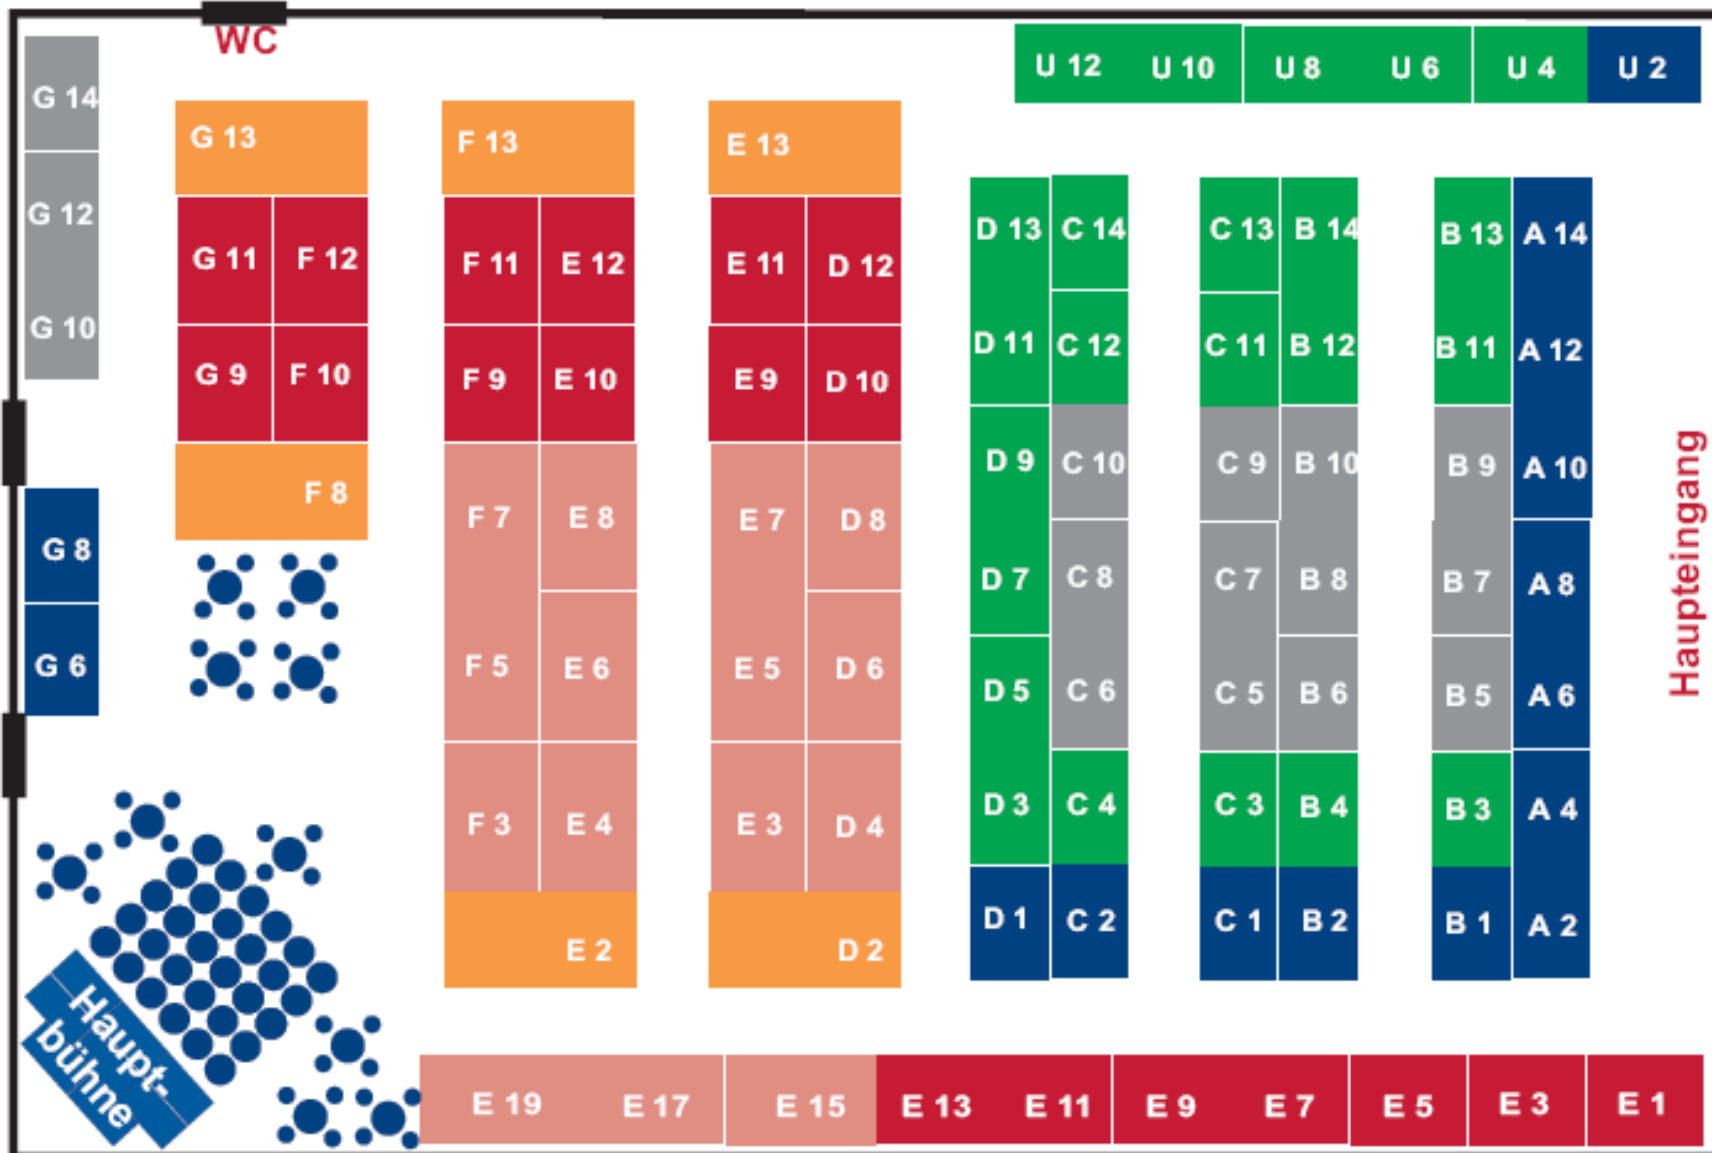

Metropolishalle ® in Potsdam-Babelsberg - Mittwoch, 09. Juni 2010 12-19 Uhr / Donnerstag, 10. Juni 2010 10-16 Uhr

### Muster Premiumstand

- 3 x 2 m Medium (Eingangsbereich) (890,- €)
- 3 x 2 m Medium (790,- €)
- 3 x 2 m Medium Grau (590,- € / 400,- €)

### Muster Mediumstand

- 5 x 2,5 m Premium Kopfstand (1.990,- €)
- 4 x 2,5 m Premium XL (1.590,- €)
- 3 x 2,5 m Premium L (1.290,- €)

Alle Preise verstehen sich zzgl. gesetzlich gültiger Mehrwertsteuer