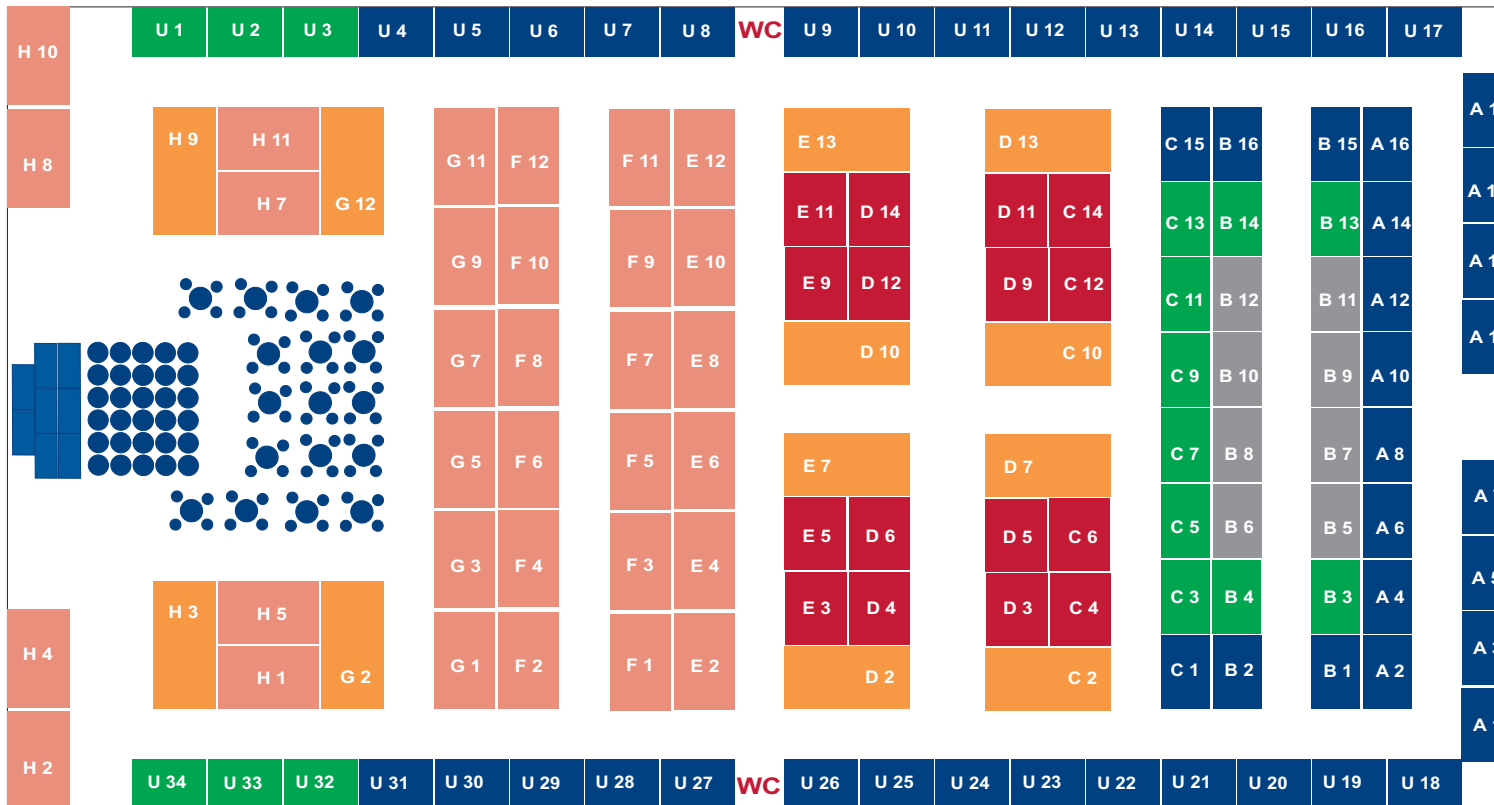

Arena Nürnberger Versicherung

13. und 14. Oktober 2010

www.dialogmesse.de

Muster Mediumstand

- = 3 x 2 m Medium einfach Grau (590,- € / Existenzgründer: 400,- €)
- = 3 x 2 m Medium Grün (Mittellage) (790,- €)
- = 3 x 2 m Medium Blau (Eingangsbereich) (890,- €)

Muster Premiumstand

- = 5 x 2,5 m Premium (XXL) (1.990,- €)
- = 4 x 2,5 m Premium (groß) (1.590,- €)
- = 3 x 2,5 m Premium (mittel) (1.290,- €)

Alle Preise verstehen sich zzgl. 19 % MWST