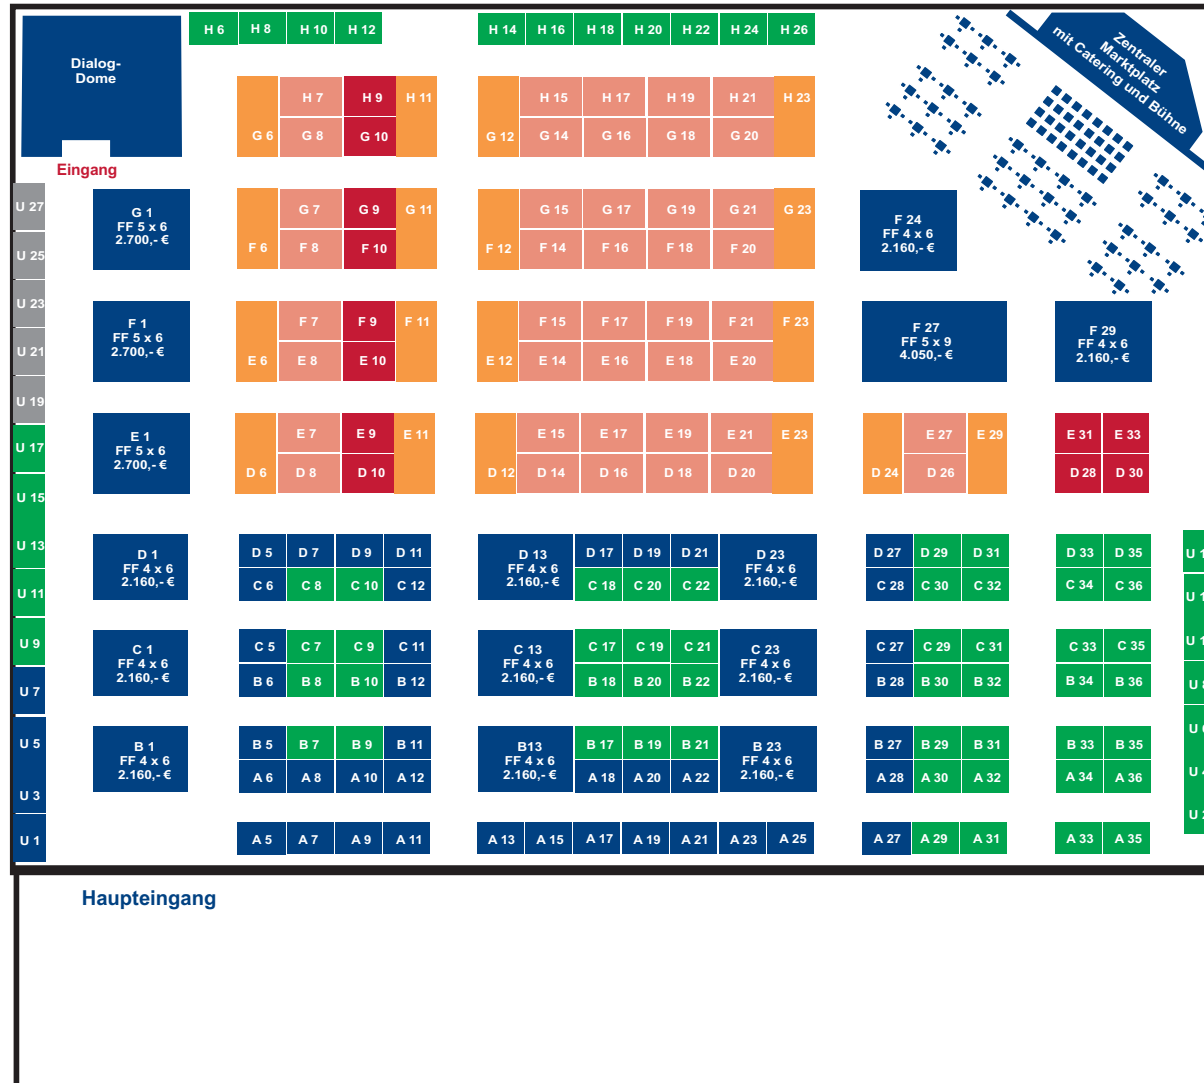

Messe Bremen Halle 7

Ihr Premiumstand:

- Orange:** 5 x 2,5 m (1.990,- €)
- Light Orange:** 4 x 2,5 m (1.590,- €)
- Red:** 3 x 2,5 m (1.290,- €)

Ihr Mediumstand:

- Grey:** 3 x 2 m (590,- € / 400,- €)
- Green:** 3 x 2 m (790,- €)
- Dark Blue:** 3 x 2 m (890,- €)

Mittwoch,
02. Juni 2010
12.00 - 19.00 Uhr

Donnerstag,
03. Juni 2010
10.00 - 16.00 Uhr